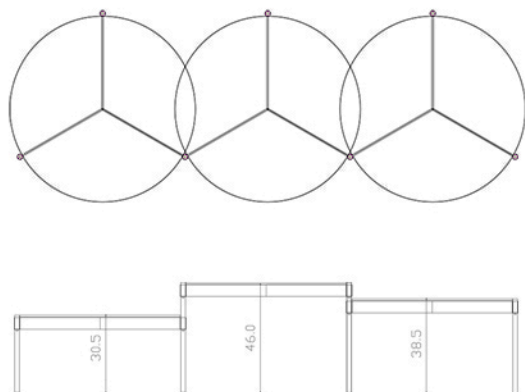

RIES

Mesa Moon
Vidrio

Dimensiones:

305 mm Al1, 385 mm Al2, 460 mm Al3, diámetro variable.

Materiales:

Patas y soporte de hierro, tapas de vidrio translúcido.

Terminaciones:

Patas pintura al horno, soporte niquelado.

Customización:

Tapas y medida.

Peso:

30 kg.

Año:

2018.

Tiempo de entrega:

4 - 6 semanas.